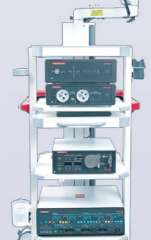

EQUIPEMENTS DE MONITORING CEREBRAL

FILS DE SUTURE MEDTRONIC

CORDON DE BISTOURI

CORDONS DE BISTOURIS

LARYNGOSCOPE

Sonde

APPAREILS RESPIRATOIRES

AGRAFEUSES CHIRURGICALES POUR CHIRURGIE OUVERTE ET ENDOSCOPIE

SYSTEME RIGIDE

SYSTEME FLEXIBLE

Système de cytoscopie

Système d'hystéroscopie

Système de gastroscopie

Système de coloscopie

Cytoscopes

Hystérocopes

LAMPE SCIALYTIQUE

SCANNER

IRM

TABLE D'OPERATION

UNITE ELECTROCHIRURGICALE

UNITE D'ANESTHESIE

ECHOGRAPHIE

MAMOGRAPHIE